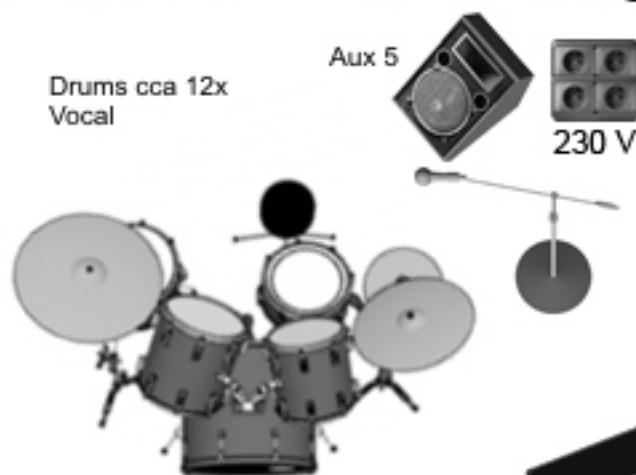

Prague Queen 2023 stage plan

Key,vocoder,4xXLR in
XLR out Aux 4
vlastní mic
prosíme o stojan s objímkou na 58

Drums cca 12x
Vocal

Aux 5

230 V

230 V

230 V

Bass XLR
Vocal

Aux 1

Vocal
(Acgtr xlr
iem aux 6xlr out)

230 V

Aux 2

Egtr 2x xlr z jeho mixu
Acgtr 2xlr z krajnich comb
Vocal vlastní mic

230 V

Aux3

Prosíme o: slušně nastavené PA na rockovou kapelu
cca 7 vysokých mikrofonních stojanů
možnost zapůjčení mikrofonů
XLR,230 kabely,někdy i multipáry
CAT5 do režie
Spolupráci