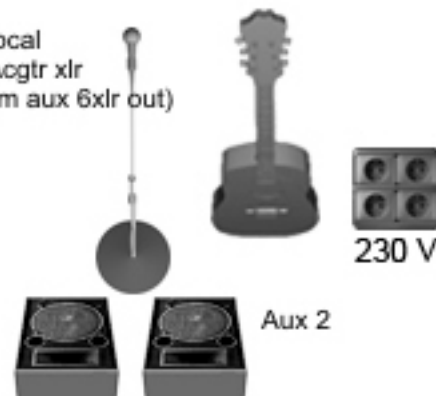

Prague Queen 2023 stage plan

Key,vocoder,4xXLR in
XLR out Aux 4
vlastní mic
prosíme o stojan s objímkou na 58

Drums cca 12x
Vocal

Aux 5

230 V

230 V

230 V

Bass XLR
Vocal

Aux 1

Vocal
(Acgtr xlr
iem aux 6xlr out)

230 V

Aux 2

Egtr 2x xlr z jeho mixu
Acgtr 2xlr z krajnich comb
Vocal vlastní mic

230 V

Aux3

Prosíme o: slušně nastavené PA na rockovou kapelu
cca 7 vysokých mikrofonních stojanů
možnost zapůjčení mikrofonů
XLR,230 kabely,někdy i multipáry
CAT5 do režie
Spolupráci